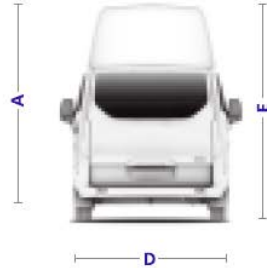

Technische Daten & Ausstattung

Abmessungen

Maßangaben:

- A:** Aufgrund des leicht gewölbten Daches liegt die Innenhöhe zwischen ca. 2.140 mm (Küche) und 2.190 mm (Wohnbereich).
- B:** Radstand 2.933 mm
- C:** Länge 4.972 mm
- D:** Breite 1.986 mm
- E:** Höhe 2.800 mm

Tag: Sitzplätze und Wohnbereich im Untergeschoss & Nacht: Bett im Obergeschoss